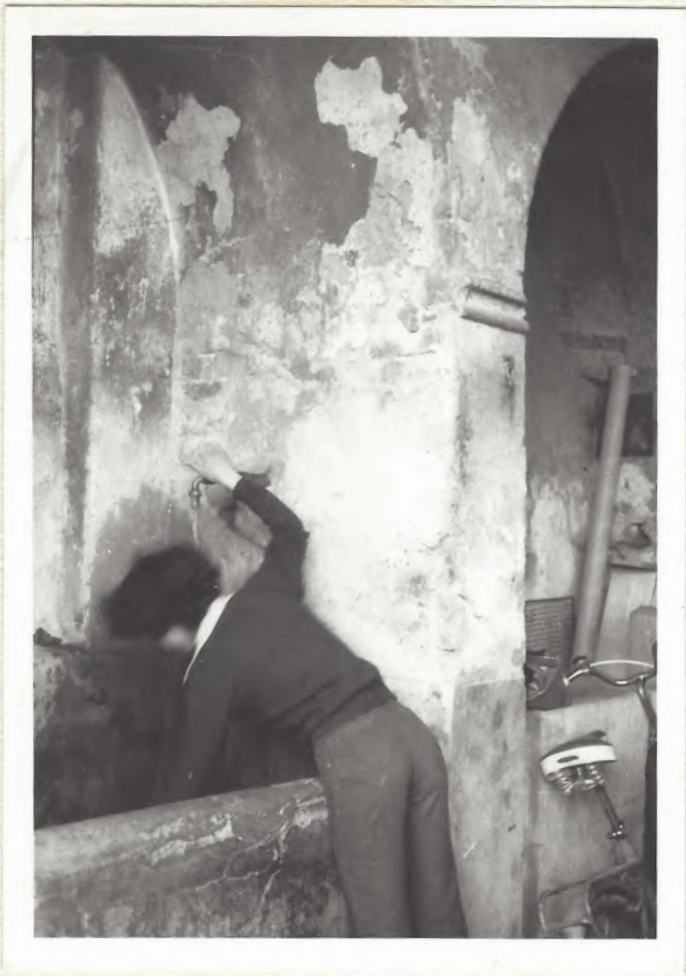

CASCINA
VIA GERARDI 30
AGRICOLTORE : A. FEROLDI

L'ABITATO ORIGINALE

CASCINA
VIA GERARDI 30

LATO VERSO L'INGRESSO
DELL'ANTICOSTADDA
LATO OVEST

CASCINA
VIA BORGOSATOLLO 30
AGRICOLTORI: GALELLI

ANNOVA STANDA → S. POLO